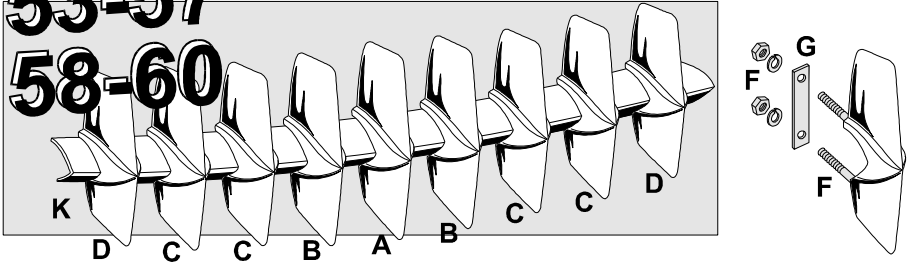

53-57

58-60