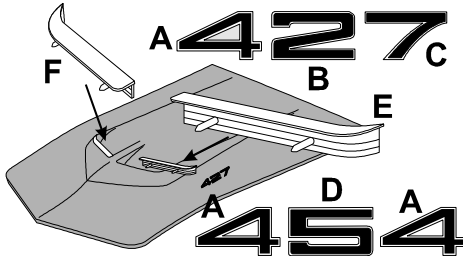

Hood Emblems & Ornaments

63 Hood Grills reproduction Pair	8056106	469.00
63 Hood Grill Mount 16 Piece Nut Kit	8056107	3.50
65-66 396 or 427 Chrome Hood Grills repro		
LH 8056617	31.95	
RH 8056618	31.95	
66 327 "Corvette" Nameplate	8149106	97.00
67 427 Chrome Hood Grill repro	8056619	77.95
67 427 Chrome Hood Grill NOS	8056116	250.00

427 & 454 Hood Individual GM Numerals

A 67-72 427 or 454 Numeral "4" GM	8056120	30.50
B 67-69 427 Numeral "2" GM	8056121	23.50
C 67-69 427 Numeral "7" GM	8056122	19.50
D 70-72 454 Numeral NOS	8056123	24.50

427 & 454 Hood Numeral Sets

427 Numeral Set 2 of each USA	8056620	89.95
427 Numeral Set 2 of each China	8056621	31.50
454 Numeral Set 2 of each USA	8056623	89.95
454 Numeral Set 2 of each China	8056622	31.50

68-72 427 or 454 or LT-1 Chrome Hood Grills		
E+F LH+RH Grills Pair NOS	8056126	249.95
E+F LH+RH Grills Pair China	8056624	119.95
73-74 454 Hood Emblems Select from...		
GM Emblem, Each	8056128	93.00
Repro with excellent finish. Pair	8056135	37.50
73-82 L-48 Hood Emblem Pair USA	8056133	62.50
73-82 L-48 Hood Emblem Pair China	8056109	22.00
75-79 L-82 Hood Emblem Each USA	8056130	47.50
75-79 L-82 Hood Emblem Pair China	8056110	22.00

Gas Door Emblems

G ? See page 71 for Complete Gas Door Assemblies		
Early 63 Gas Door Emblem	1294520	41.50
G Late 63 Gas Door Emblem	1294521	41.50
64 Emblem	1294522	41.50
65 Emblem	1294523	41.50
66 Gas Door Emblem with Flag has Black LH Upper	1294524	41.50
Flag has White LH Upper	1294526	41.50
67 Gas Door Emblem	1294525	62.95
68 Gas Door Emblem	1254537	62.40
H 69-73 Gas Door Emblem USA	1294536	42.50
H 69-73 Gas Door Emblem Import	1294511	35.95